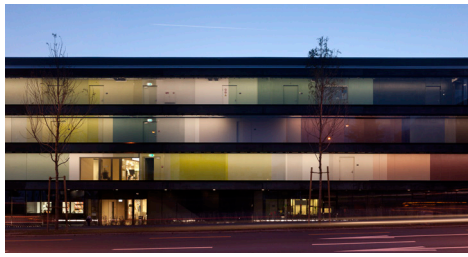

Einkaufszentrum Länderpark, «Länzgi»  
Stans

Das bestehende Einkaufszentrum Länderpark wurde total umgebaut und stark erweitert. Die Verkaufsfläche wurde verdoppelt, der Hauptzugang neu zum Dorf ausgerichtet.

Ein grosser Platz schafft den Bezug zum Zentrum von Stans. Eine fein abgestufte Volumetrie gliedert den Bau in seiner Höhenentwicklung. Die horizontal verlaufende Fassade mit grossen, verschiedenen farbigen Glasflächen wirkt offen und einladend. Die tageslichtdurchflutete Mall im Innern schafft ein völlig neues Einkaufserlebnis.