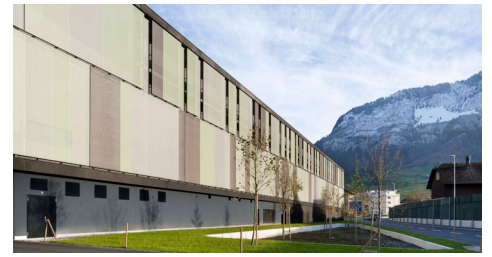

Einkaufszentrum Länderpark, «Länzgi»  
Stans

Das bestehende Einkaufszentrum Länderpark wurde total umgebaut und stark erweitert. Die Verkaufsfläche wurde verdoppelt, der Hauptzugang neu zum Dorf ausgerichtet.

Ein grosser Platz schafft den Bezug zum Zentrum von Stans. Eine fein abgestufte Volumetrie gliedert den Bau in seiner Höhenentwicklung. Die horizontal verlaufende Fassade mit grossen, verschiedenen farbigen Glasflächen wirkt offen und einladend. Die tageslichtdurchflutete Mall im Innern schafft ein völlig neues Einkaufserlebnis.

**Bauvolumen**  
346 000 m<sup>3</sup>

**Geschossfläche**  
80 900 m<sup>2</sup>

**Kosten**  
CHF 124 Mio.

Farbkonzept in Zusammenarbeit mit  
Hubert Hofmann