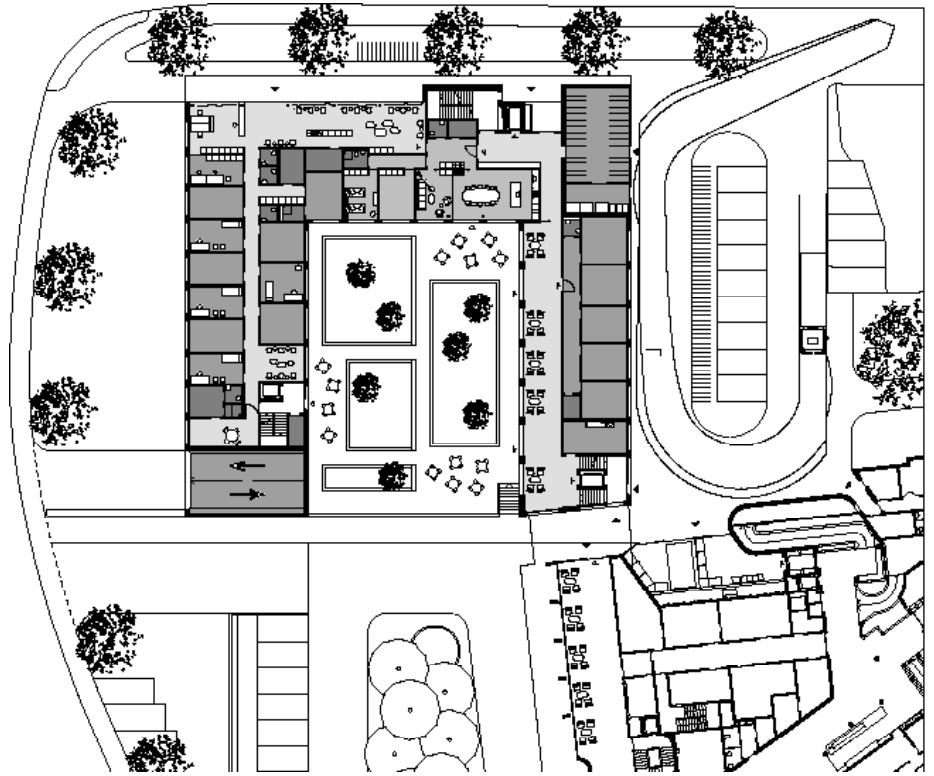

Alterssiedlung Sunneziel Meggen

Die Erweiterung des bestehenden Seniorenzentrums und das neue Alterswohnangebot werden gemeinsam in einem Neubau realisiert. Damit erhält das bestehende Seniorenzentrum eine Adresse direkt an der Hauptstrasse und tritt in nähere Beziehung mit dem Dorf. Der strassenbegleitende, viergeschossige Neubau knickt in seinem Verlauf rechtwinklig ab. Mit dieser Winkelform wird eine Art Rückgrat geschaffen, welche einerseits den Aussenraum im Südwesten fasst und andererseits der lärmexponierten Situation an der Kantonsstrasse Rechnung trägt. Ein dritter zweigeschossiger Gebäudeflügel begleitet die Moosmattstrasse und vervollständigt den Neubau zur abgestuften U-Form.

Jahr
2012

Ort
Moosmattstrasse 5, Meggen

Auftraggeber
Stiftung Alterssiedlung Sunneziel

Auftragsart
Wettbewerb

Leistung
Projektwettbewerb

Bauart
Erweiterung

Bauvolumen
24 400 m³