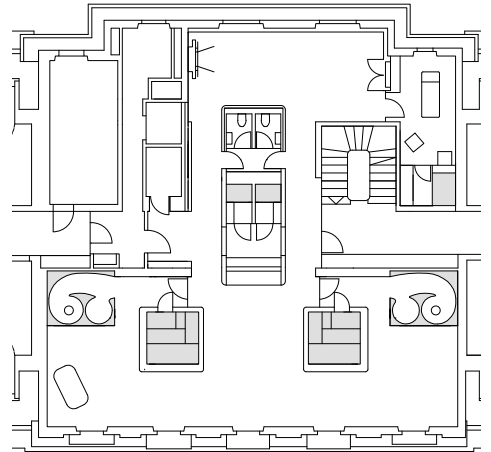

Wellness Hotel Schweizerhof Luzern

Der Wellnessbereich liegt im obersten Geschoss vom Hotel Schweizerhof mit wunderbarer Aussicht auf Stadt, See und Alpenpanorama. Drei im Raum stehende Boxen beherbergen Servicezone, Sauna und Sanarium. Zwei Schneckenduschen und eine freistehende Badewanne bereichern die seeseitige Ruhezone. Nordseitig wird das Angebot ergänzt durch eine Fitnesszone und ein Massagezimmer.

Jahr
2009–2010

Ort
Hotel Schweizerhof, Luzern

Auftraggeber
Hotel Schweizerhof, Luzern

Auftragsart
Direktauftrag

Leistung
Projektierung, Ausführung

Bauart
Umbau

Geschossfläche
200 m²

Kosten
CHF 1.5 Mio.