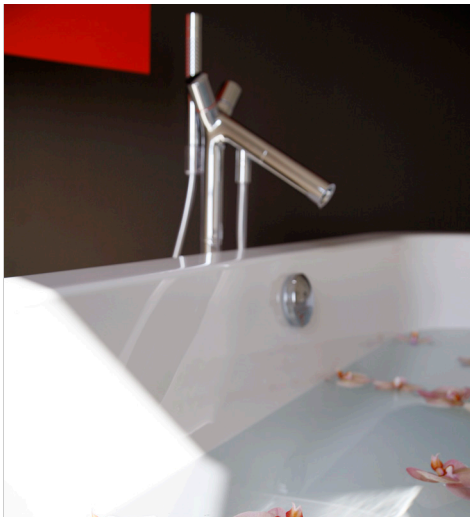

Wellness Hotel Schweizerhof Luzern

Der Wellnessbereich liegt im obersten Geschoss vom Hotel Schweizerhof mit wunderbarer Aussicht auf Stadt, See und Alpenpanorama. Drei im Raum stehende Boxen beherbergen Servicezone, Sauna und Sanarium. Zwei Schneckenduschen und eine freistehende Badewanne bereichern die seeseitige Ruhezone. Nordseitig wird das Angebot ergänzt durch eine Fitnesszone und ein Massagezimmer.