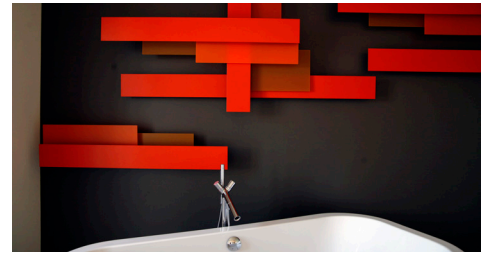

Wellness Hotel Schweizerhof Luzern

Der Wellnessbereich liegt im obersten Geschoss vom Hotel Schweizerhof mit wunderbarer Aussicht auf Stadt, See und Alpenpanorama. Drei im Raum stehende Boxen beherbergen Servicezone, Sauna und Sanarium. Zwei Schneckenduschen und eine freistehende Badewanne bereichern die seeseitige Ruhezone. Nordseitig wird das Angebot ergänzt durch eine Fitnesszone und ein Massagezimmer.

Jahr
2009–2010

Ort
Hotel Schweizerhof, Luzern

Auftraggeber
Hotel Schweizerhof, Luzern

Auftragsart
Direktauftrag

Leistung
Projektierung, Ausführung

Bauart
Umbau

Geschossfläche
200 m²

Kosten
CHF 1.5 Mio.